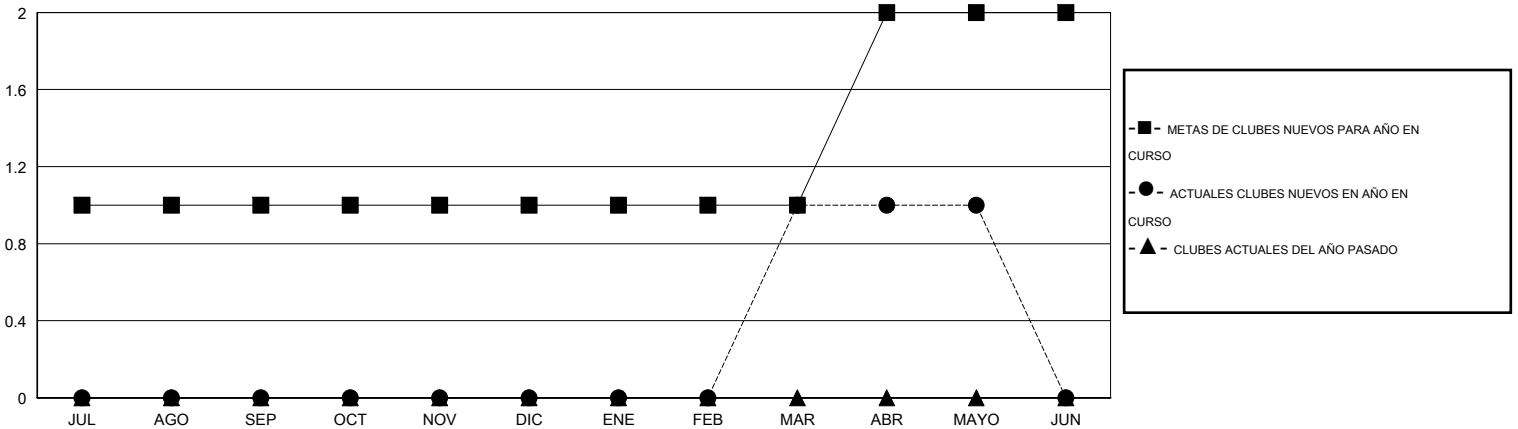

MONTHLY MEMBERSHIP PROGRESS REPORT

District J 3

Results as of: 5/31/2015

GMT: Pedro Marrello

UBICACIÓN URUGUAY

GMT DE AE 3

Clubes					socios				
RESULTADOS DE 2014-2015					RESULTADOS DE 2014-2015				
TRIMESTRE	META DE CLUBES NUEVOS	NUEVOS CLUBES	CLUBES DADOS DE BAJA	GANANCIA/PÉRDIDA NETA	TRIMESTRE	META DE SOCIOS NUEVOS	SOCIOS FUNDADORES Y NUEVOS SOCIOS AÑADIDOS	SOCIOS DADOS DE BAJA	GANANCIA/PÉRDIDA NETA
JUL/AGO/SEP	1	0	0	0	JUL/AGO/SEP	12	27	17	10
OCT/NOV/DIC	0	0	0	0	OCT/NOV/DIC	19	44	20	24
ENE/FEB/MAR	0	1	0	1	ENE/FEB/MAR	0	40	36	4
ABR/MAYO/JUN	1	0	0	0	ABR/MAYO/JUN	32	33	23	10

METAS Y CIFRA ACUMULATIVA DE CLUBES NUEVOS

METAS Y CIFRA ACUMULATIVA DE SOCIOS

CLUBES DADOS DE BAJA: 0

29 CLUBS OF 39 AÑADIERON 1 O MÁS SOCIOS NUEVOS

DISTRIBUCIÓN POR SEXO

MASCULINO 504 (55.32%)
FEMENINO 407 (44.68%)