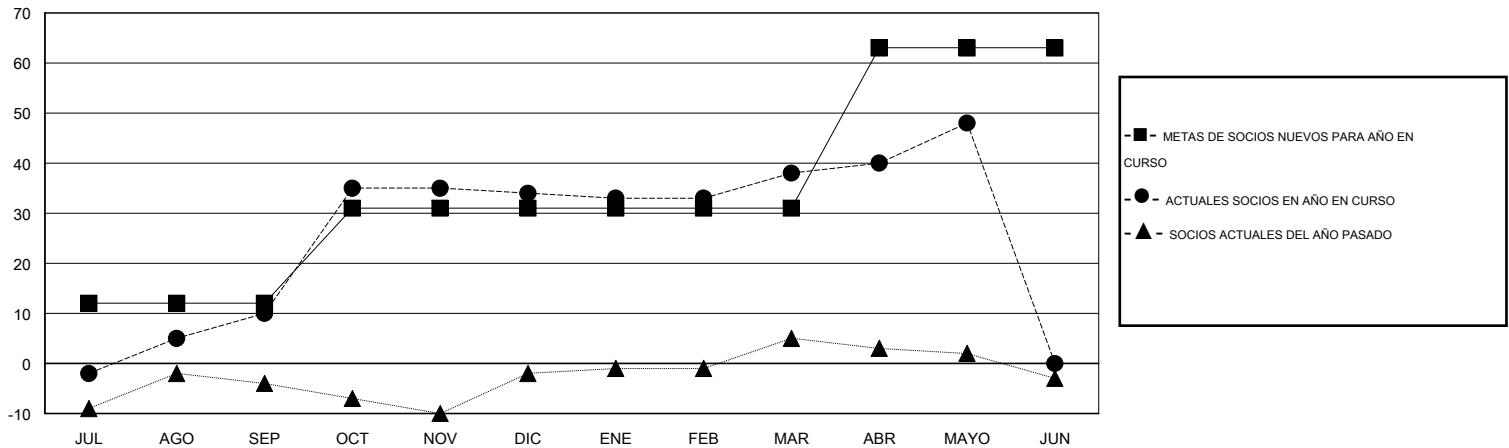

MONTHLY MEMBERSHIP PROGRESS REPORT

District J 3

Results as of: 5/31/2015

GMT: Pedro Marrello

UBICACIÓN URUGUAY

GMT DE AE 3

Clubes					socios				
RESULTADOS DE 2014-2015					RESULTADOS DE 2014-2015				
TRIMESTRE	META DE CLUBES NUEVOS	NUEVOS CLUBES	CLUBES DADOS DE BAJA	GANANCIA/PÉRDIDA NETA	TRIMESTRE	META DE SOCIOS NUEVOS	SOCIOS FUNDADORES Y NUEVOS SOCIOS AÑADIDOS	SOCIOS DADOS DE BAJA	GANANCIA/PÉRDIDA NETA
JUL/AGO/SEP	1	0	0	0	JUL/AGO/SEP	12	27	17	10
OCT/NOV/DIC	0	0	0	0	OCT/NOV/DIC	19	44	20	24
ENE/FEB/MAR	0	1	0	1	ENE/FEB/MAR	0	40	36	4
ABR/MAYO/JUN	1	0	0	0	ABR/MAYO/JUN	32	33	23	10

METAS Y CIFRA ACUMULATIVA DE CLUBES NUEVOS

METAS Y CIFRA ACUMULATIVA DE SOCIOS

CLUBES DADOS DE BAJA: 0

29 CLUBS OF 39 AÑADIERON 1 O MÁS SOCIOS NUEVOS

DISTRIBUCIÓN POR SEXO

MASCULINO 504 (55.32%)
FEMENINO 407 (44.68%)